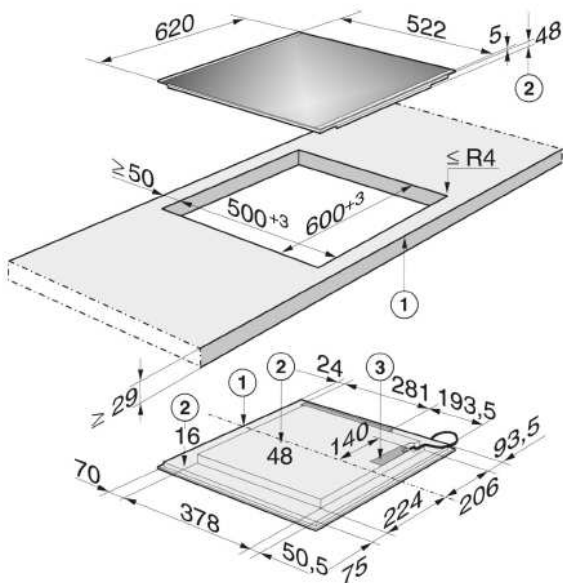

Schéma d'encastrement

Les avantages Miele

L'espace modulable Powerflex permet une liberté d'utilisation, il s'adapte aux envies et aux besoins de chacun.

Une montée en température ultra-rapide grâce au TwinBooster 3000/7300W, avec arrêt automatique au bout de 15 min et réactivable.

Alliez la finesse de l'électronique avec la praticité des commandes à boutons