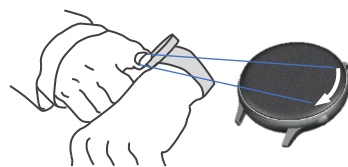

LUNETTE ROTATIVE NUMÉRIQUE

Navigation intuitive par rotation